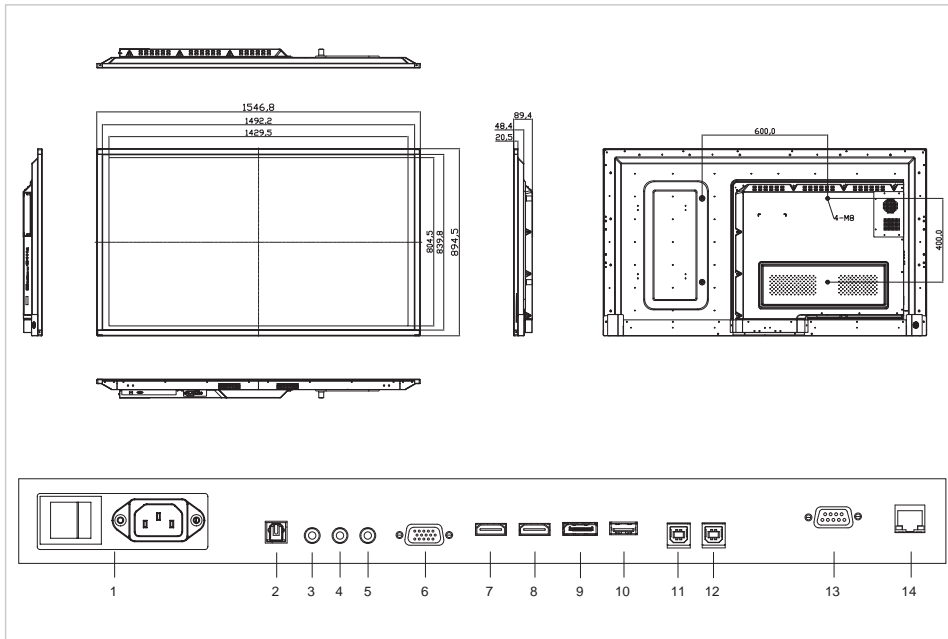

EAN: **8713797087131**

1	Power
2	SPDIF
3	Audio out
4	IR extender
5	PC audio in
6	VGA (PC)
7	HDMI 2
8	HDMI 1
9	DisplayPort
10	Service USB port
11	Touch USB 2
12	Touch USB 1
13	RS232
14	Ethernet

## Produkt Spezifikationen

Farbe	Schwarz
Produkt Maße	W: 1547 x H: 894 x D: 89 (mm)
Größe Einfassung	27 mm
Betrachtungswinkel max	H: 178 ° / V: 178 °°
Größe diagonal	65"
Helligkeit	350 cd/m <sup>2</sup>
Kontrastverhältnis	4000:1
Reaktionszeit	8 ms
Unterstützte Farben	1073,3M
Display-Auflösung / Bildfrequenz	3840 x 2160 / 60 Hz
Eingangsauflösung / Bildfrequenz	3840 x 2160 / 60 Hz
OPS-Steckplatz	Ja
Lüfterloses Design	Ja
Anzeigesteuerung	RS-232C, Tastatur, IR-Fernsteuerung, Ethernet
Automatische Helligkeitseinstellung	Ja
Lautsprecher	2x10W@4Ω
Zubehör Montageschnittstelle	VESA 100x100
Stromverbrauch / Standby-Modus	190 / 0.5 (Watt)
Haltbarkeit / Lebensdauer	16/7 / - hours
Eingangsanschlüsse	HDMI 2.0 (2x), Display port 1.2, VGA, PC audio-in, IR extender
Ausgangsanschlüsse	Audio-out, SPDIF audio-out
Touch-Technologie	Modernste hochauflösende Infrarot-Technik
Touch-Bedienung	2mm passiver Stylus, Finger, Handschuh, Stylus, Handfläche
Anzahl Berührungspunkte	20
Treiber	Win: plug-and-play (optional Treiber) / Mac: Treiber
Unterstützte Betriebssysteme	Windows 10, Windows 8.1, Windows 8, Windows 7, Mac OSX
Produktgarantie	5 Jahre

## Produkt Logistik

Produkt SAP / EAN / KEA	867825000 / 8713797087131 / 7-801150-65
Verpackungsmaße	W: 275 x H: 1690 x D: 1025 (mm)
Gewicht (brutto/netto)	49.50 kg / 37.00 kg