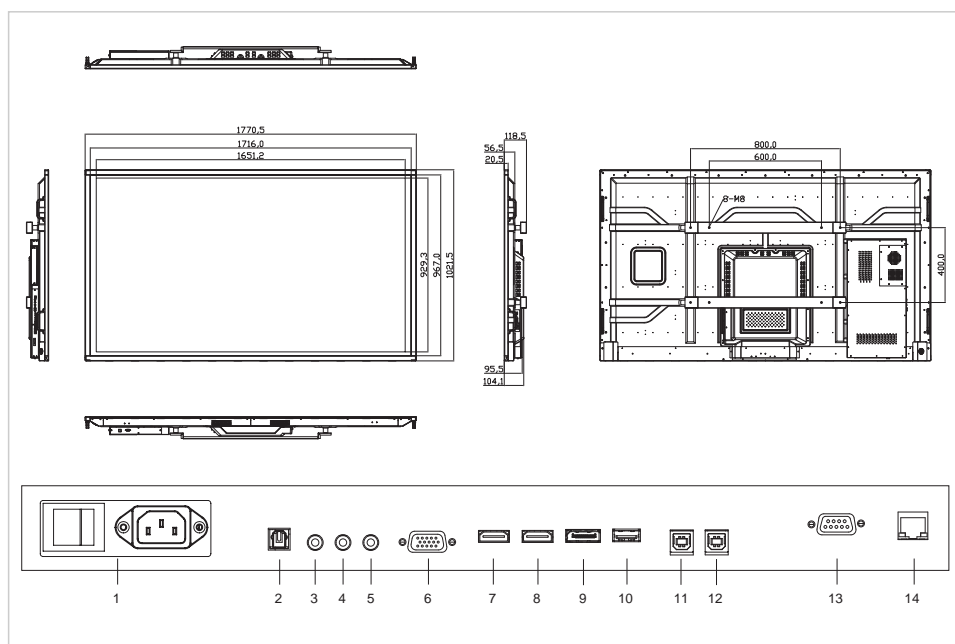

1	Power
2	SPDIF
3	Audio out
4	IR extender
5	PC audio in
6	VGA (PC)
7	HDMI 2
8	HDMI 1
9	DisplayPort
10	Service USB port
11	Touch USB 2
12	Touch USB 1
13	RS232
14	Ethernet

Produkt Spezifikationen

Farbe	Schwarz
Produkt Maße	W: 1771 x H: 1022 x D: 119 (mm)
Größe Einfassung	27 mm
Betrachtungswinkel max	H: 178 ° / V: 178 °°
Größe diagonal	75"
Helligkeit	350 cd/m ²
Kontrastverhältnis	4000:1
Reaktionszeit	8 ms
Unterstützte Farben	1073,3M
Display-Auflösung / Bildfrequenz	3840 x 2160 / 60 Hz
Eingangsauflösung / Bildfrequenz	3840 x 2160 / 60 Hz
OPS-Steckplatz	Ja
Lüfterloses Design	Ja
Anzeigesteuerung	RS-232C, Tastatur, IR-Fernsteuerung, Ethernet
Automatische Helligkeitseinstellung	Ja
Lautsprecher	2x10W@4Ω
Zubehör Montageschnittstelle	VESA 100x100
Stromverbrauch / Standby-Modus	300 / 0.5 (Watt)
Haltbarkeit / Lebensdauer	16/7 / - hours
Eingangsanschlüsse	HDMI 2.0 (2x), Display port 1.2, VGA, PC audio-in, IR extender
Ausgangsanschlüsse	Audio-out, SPDIF audio-out
Touch-Technologie	Modernste hochauflösende Infrarot-Technik
Touch-Bedienung	2mm passiver Stylus, Finger, Handschuh, Stylus, Handfläche
Anzahl Berührungspunkte	10
Treiber	Win: plug-and-play (optional Treiber) / Mac: Treiber
Unterstützte Betriebssysteme	Windows 10, Windows 8.1, Windows 8, Windows 7, Mac OSX
Produktgarantie	5 Jahre

Produkt Logistik

Produkt SAP / EAN / KEA	867826000 / 8713797087148 / 7-801150-75
Verpackungsmaße	W: 275 x H: 1920 x D: 1150 (mm)
Gewicht (brutto/netto)	66.50 kg / 48.00 kg