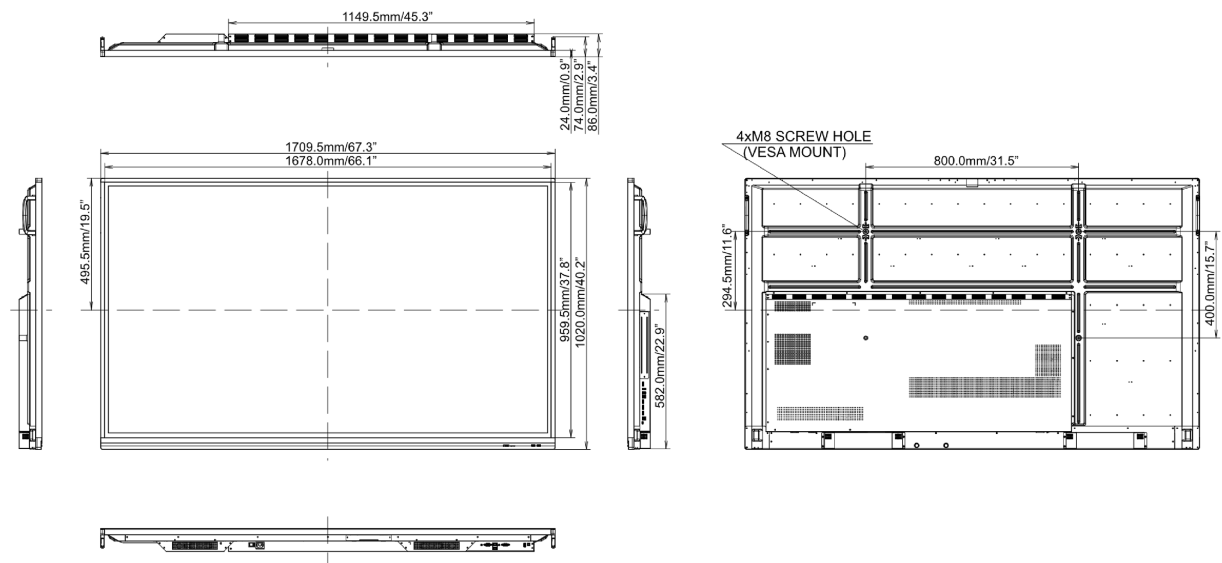

10 ABMESSUNGEN / GEWICHT

Produkt Abmessungen B x H x T	1709 x 1020 x 86mm
Verpackung Abmessungen B x H x T	1848 x 1136 x 270mm
Gewicht (ohne Verpackung)	50.8kg
Gewicht (inkl Verpackung)	65.8kg
EAN code	4948570118427

TE7504MIS-B1AG

Alle Warenzeichen sind eingetragene Handelsmarken. Irrtum und Änderungen in den Spezifikationen vorbehalten. Alle LCD's erfüllen die ISO-9241-307:2008 Pixelfehlerklasse.

© IYAMA CORPORATION. ALL RIGHTS RESERVED