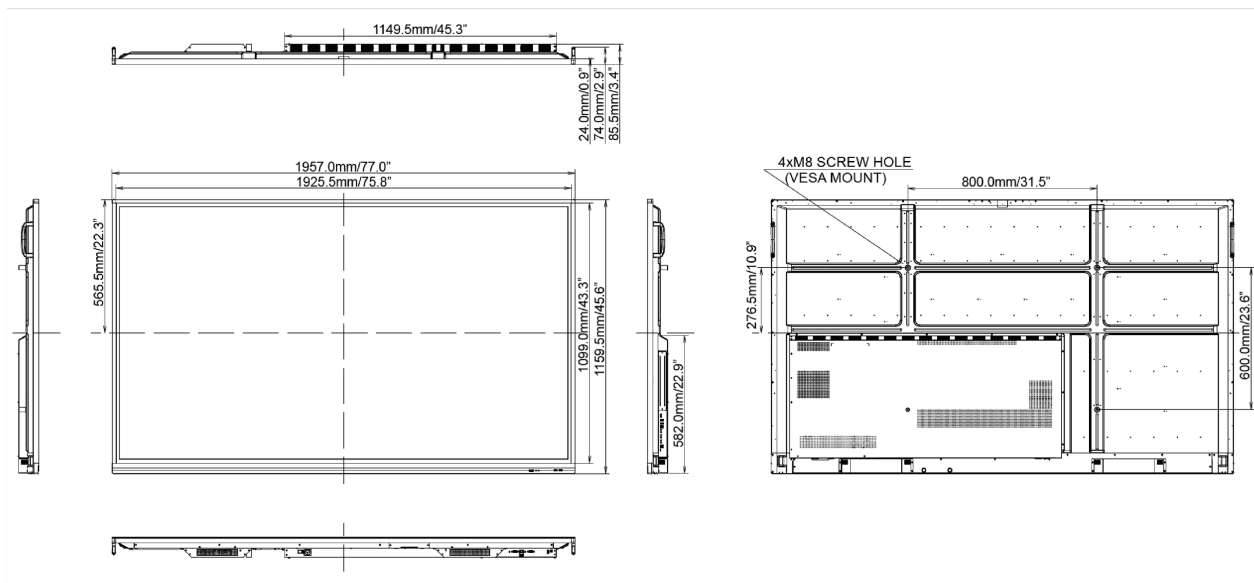

10 ABMESSUNGEN / GEWICHT

Produkt Abmessungen B x H x T	1957 x 1159 x 86mm
Verpackung Abmessungen B x H x T	2102 x 1278 x 270mm
Gewicht (ohne Verpackung)	64.4kg
Gewicht (inkl Verpackung)	84.3kg
EAN code	4948570118441

TE8604MIS-B1AG

Alle Warenzeichen sind eingetragene Handelsmarken. Irrtum und Änderungen in den Spezifikationen vorbehalten. Alle LCD's erfüllen die ISO-9241-307:2008 Pixelfehlerklasse.

© IYAMA CORPORATION. ALL RIGHTS RESERVED