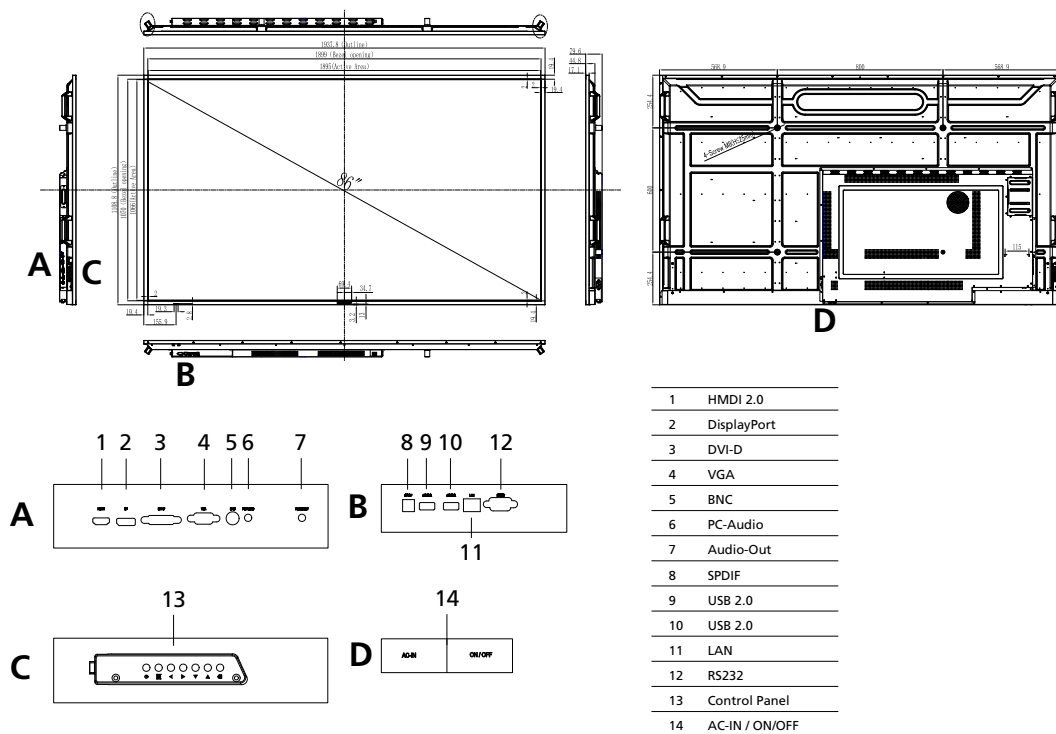

Discover

Technische Daten

Product Information

Discover Professional Displays

- ▶ **65"**
KEA 7-805100-65
- ▶ **75"**
KEA 7-805100-75
- ▶ **86"**
KEA 7-805100-86
- ▶ **98"**
KEA 7-805100-98

Abmessungen & Gewicht

- ▶ **Display Abmessungen**
65" 1476.7x851.7x79.8mm
75" 1692.5x970,7x79.6mm
86" 1937.8x1108.8x79.6mm
98" 2204.9x1260,4x101.7mm
- ▶ **Verpackte Abmessungen**
65" 1660x1045x245mm
75" 1880x1125x245mm
86" 2125x1275x275mm
98" 2525x1750x435mm
- ▶ **Nettogewicht**
65" 30Kg
75" 40.5Kg
86" 57Kg
98" 78.5Kg
- ▶ **VESA-Standard**
65" 600x400mm, M8
75" 800x400mm, M8
86" 800x600mm, M8
98" 800x600mm, M8

Konnektivität

- ▶ **OPS-Steckplatz**
1 - Intel®-Spezifikation
- ▶ **HDMI-Eingang**
1
- ▶ **HDMI-Ausgang**
1
- ▶ **USB 2.0**
2
- ▶ **Audio-Eingang 3,5 mm**
1
- ▶ **Audio-Ausgang 3,5 mm**
1
- ▶ **BNC**
1
- ▶ **LAN**
1
- ▶ **RS-232**
Ja
- ▶ **DVI-D**
1
- ▶ **Displayport 1.2 Eingang**
1
- ▶ **VGA-Eingang**
1
- ▶ **SP/DIF**
1
- ▶ **Lautsprecher**
2x 15W
- ▶ **Kamera**
Optionales Extra

Power

- ▶ **Leistungsaufnahme (Standby-Modus)**
< 0.5 watt
- ▶ **Spannungsversorgung**
AC 100-240 V 50 / 60Hz

Discover Technische Zeichnung

Discover | 65"

Discover | 75"

Discover Technische Zeichnung

Discover | 86"