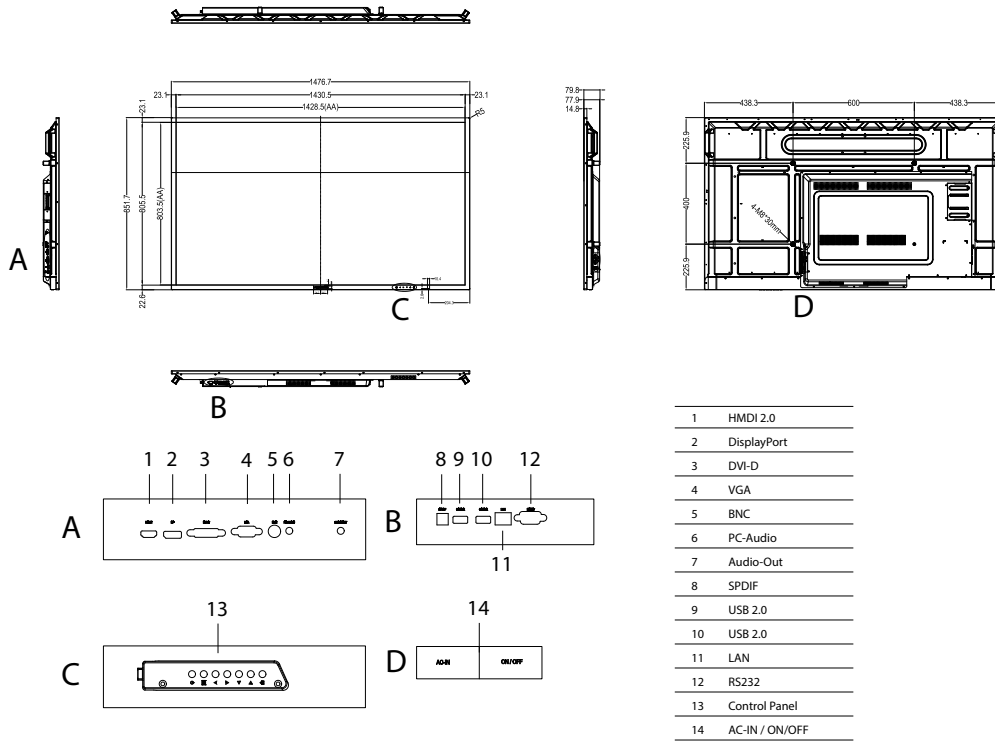

Discover Technische Zeichnung

Discover | 65"