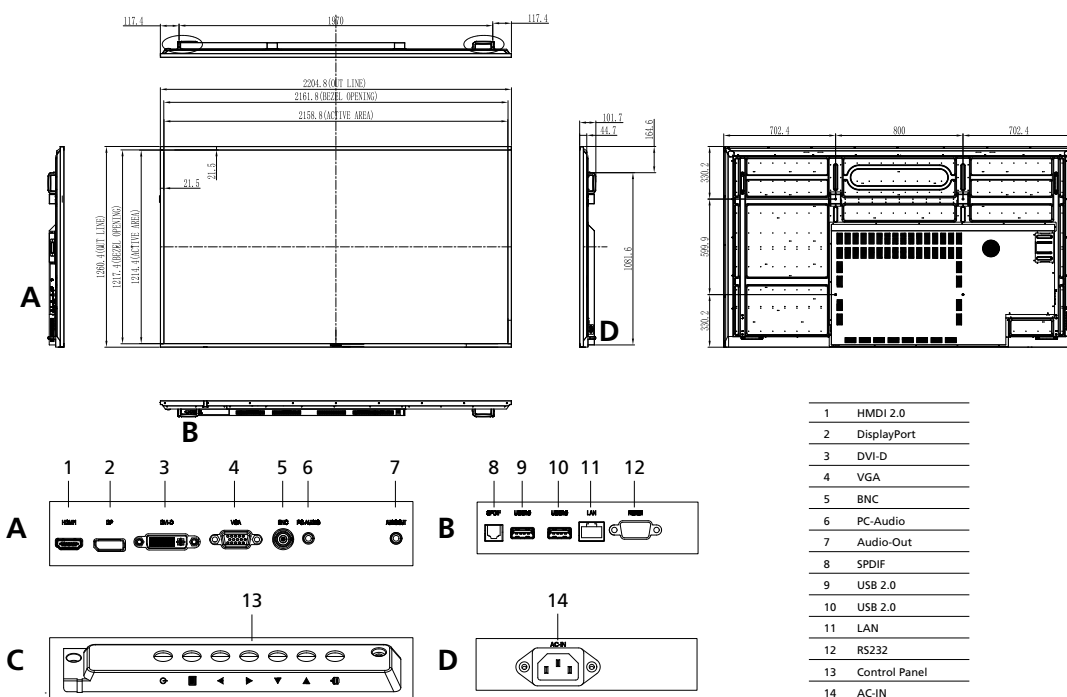

Discover | 98"