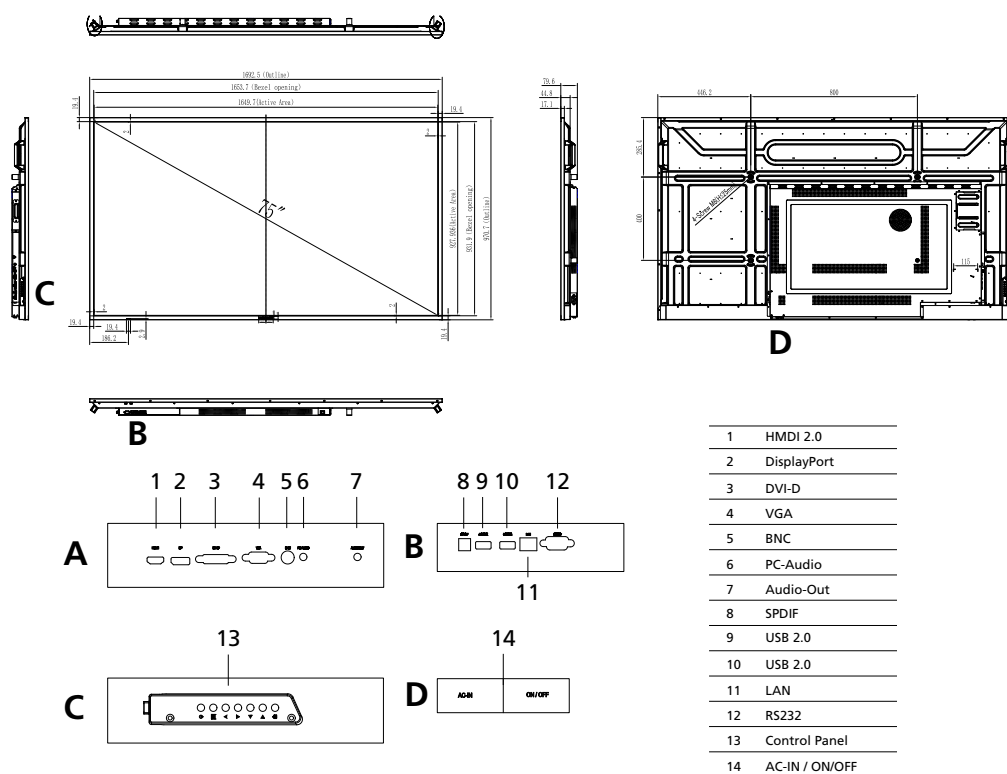

Discover | 75"